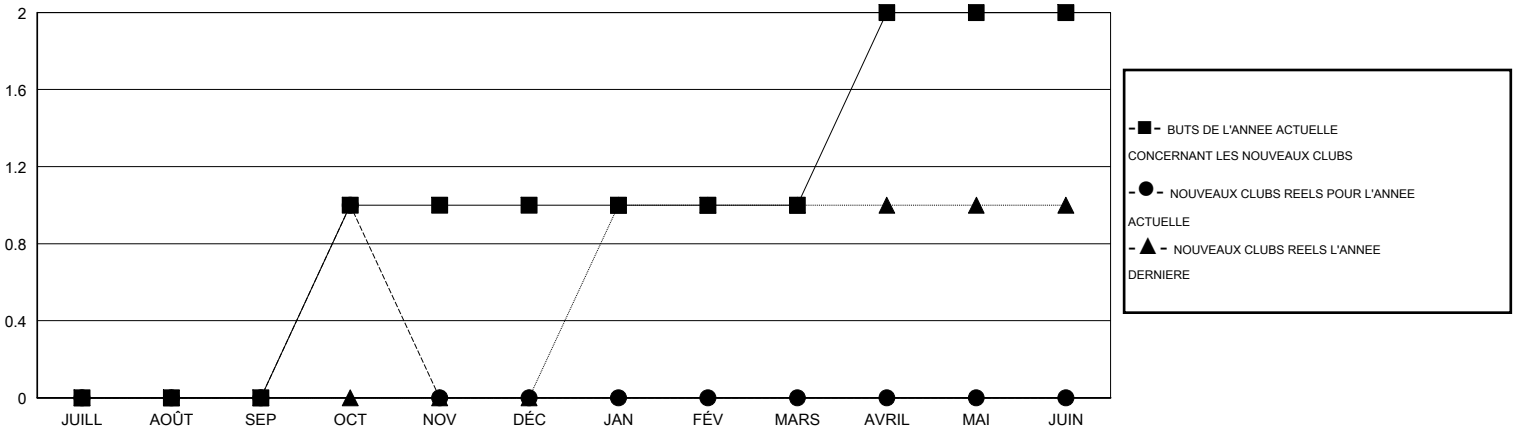

MONTHLY MEMBERSHIP PROGRESS REPORT

District 102 W

Results as of: 10/31/2014

GMT: Ton Soeters

LIEU SWITZERLAND

RC EME 4

Clubs					Membres				
RESULTATS POUR 2014-2015					RESULTATS POUR 2014-2015				
TRIMESTRE	BUT CONCERNANT LES NOUVEAUX CLUBS	NOUVEAUX CLUBS	CLUBS ANNULÉS	GAIN NET/PERTE NETTE	TRIMESTRE	BUT CONCERNANT LES NOUVEAUX MEMBRES	MEMBRES FONDATEURS ET NOUVEAUX AJOUTÉS	MEMBRES RADIÉS	GAIN NET/PERTE NETTE
JUILL/AOÛT/SEP	0	0	0	0	JUILL/AOÛT/SEP	15	15	27	-12
OCT/NOV/DÉC	1	1	0	1	OCT/NOV/DÉC	40	38	4	34
JAN/FÉV/MARS	0	0	0	0	JAN/FÉV/MARS	15	0	0	0
AVRIL/MAI/JUIN	1	0	0	0	AVRIL/MAI/JUIN	37	0	0	0

BUTS ET NOUVEAUX CLUBS REELS - CUMULATIF

BUTS ET MEMBRES REELS - CUMULATIF

CLUBS RADIÉS: 0

18 CLUBS OF 101 ONT AJOUTE 1 OU PLUSIEURS NOUVEAUX MEMBRES

DISTRIBUTION PAR SEXE

HOMME 3,373 (87.02%)
FEMME 503 (12.98%)