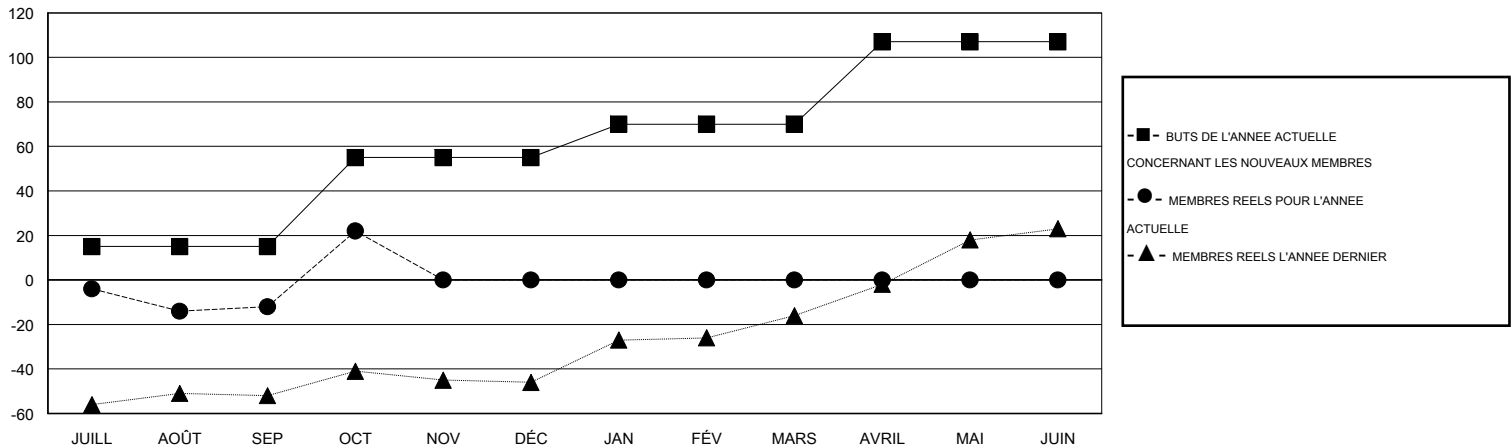

MONTHLY MEMBERSHIP PROGRESS REPORT

District 102 W

Results as of: 10/31/2014

GMT: Ton Soeters

LIEU SWITZERLAND

RC EME 4

Clubs					Membres				
RESULTATS POUR 2014-2015					RESULTATS POUR 2014-2015				
TRIMESTRE	BUT CONCERNANT LES NOUVEAUX CLUBS	NOUVEAUX CLUBS	CLUBS ANNULÉS	GAIN NET/PERTE NETTE	TRIMESTRE	BUT CONCERNANT LES NOUVEAUX MEMBRES	MEMBRES FONDATEURS ET NOUVEAUX AJOUTÉS	MEMBRES RADIÉS	GAIN NET/PERTE NETTE
JUILL/AOÛT/SEP	0	0	0	0	JUILL/AOÛT/SEP	15	15	27	-12
OCT/NOV/DÉC	1	1	0	1	OCT/NOV/DÉC	40	38	4	34
JAN/FÉV/MARS	0	0	0	0	JAN/FÉV/MARS	15	0	0	0
AVRIL/MAI/JUIN	1	0	0	0	AVRIL/MAI/JUIN	37	0	0	0

BUTS ET NOUVEAUX CLUBS REELS - CUMULATIF

BUTS ET MEMBRES REELS - CUMULATIF

CLUBS RADIÉS: 0

18 CLUBS OF 101 ONT AJOUTE 1 OU PLUSIEURS NOUVEAUX MEMBRES

DISTRIBUTION PAR SEXE

HOMME 3,373 (87.02%)
FEMME 503 (12.98%)